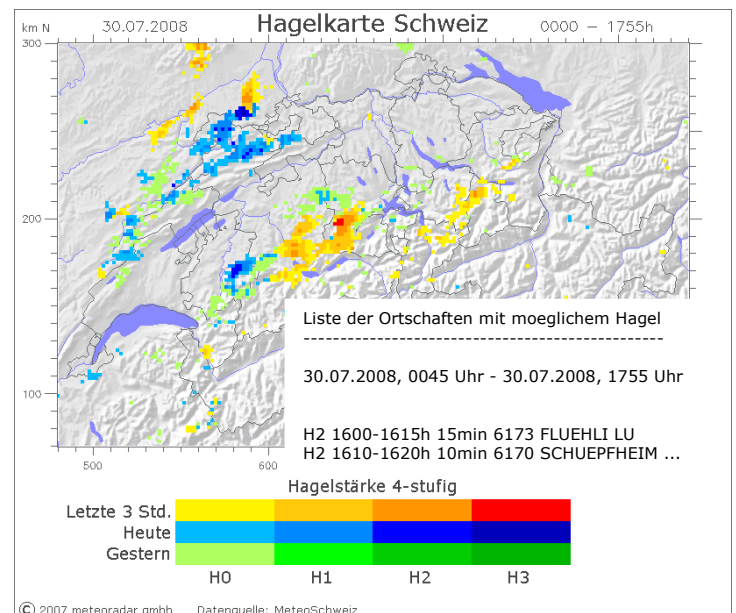

- Mehr Infos zum gleichen Preis
- Abstufung Hagelstärke verbessert
- Ortsliste laufend aktualisiert

Haildoc Schweiz

Der schnellste Hagelmelder

Haildoc ist ein einzigartiger Hagelmelder. Das Schadenpotenzial von Hagelschlägen wird **neu** aus Radar-Volumendaten laufend berechnet. Dank wissenschaftlich abgesicherter Methodik und moderner Kommunikation ist die Information innert Minuten zu Ihrer Verfügung!

www.haildoc.com

haildoc 3

Die überarbeitete Hagelkarte zeigt **neu** die Hagelstärke in vier Stufen und wird **alle 5 Minuten** mit den neuesten Hagelinfos ergänzt. Per Mausclick auf die Karte erhalten Sie eine Ortschaftenliste im Umkreis von 2.5 km um den angeklickten Standort. Ebenso haben Sie Zugang zu einer laufend ergänzten Liste der von Hagel getroffenen Ortschaften.

Per SMS, Pager, Fax oder E-Mail erhalten Sie, bei Auftreten von Hagel, eine Sofortmeldung und dann **alle 3 Std.** eine Statusmeldung, solange bis kein Hagel mehr erkannt werden konnte.

haildoc 24

In der kostengünstigeren Variante wird die Hagelkarte jeweils **alle 24 Std.**, ca. um 0615 morgens, für den Zeitbereich 06 Uhr Vortag bis 06 Uhr aktueller Tag aufbereitet. Die Technik zur Bestimmung der Hagelschläge ist älter als bei haildoc 3. Die Hagelstärke wird in 3 Stufen angezeigt. Ebenso kann eine Liste der von Hagel getroffenen Standorte abgerufen werden.

Per SMS, Pager, Fax oder E-Mail erhalten Sie **morgens ca. 06.30 Uhr** eine Notifikation, falls in den vergangenen 24 Stunden ein Hagelschlag erfasst wurde.